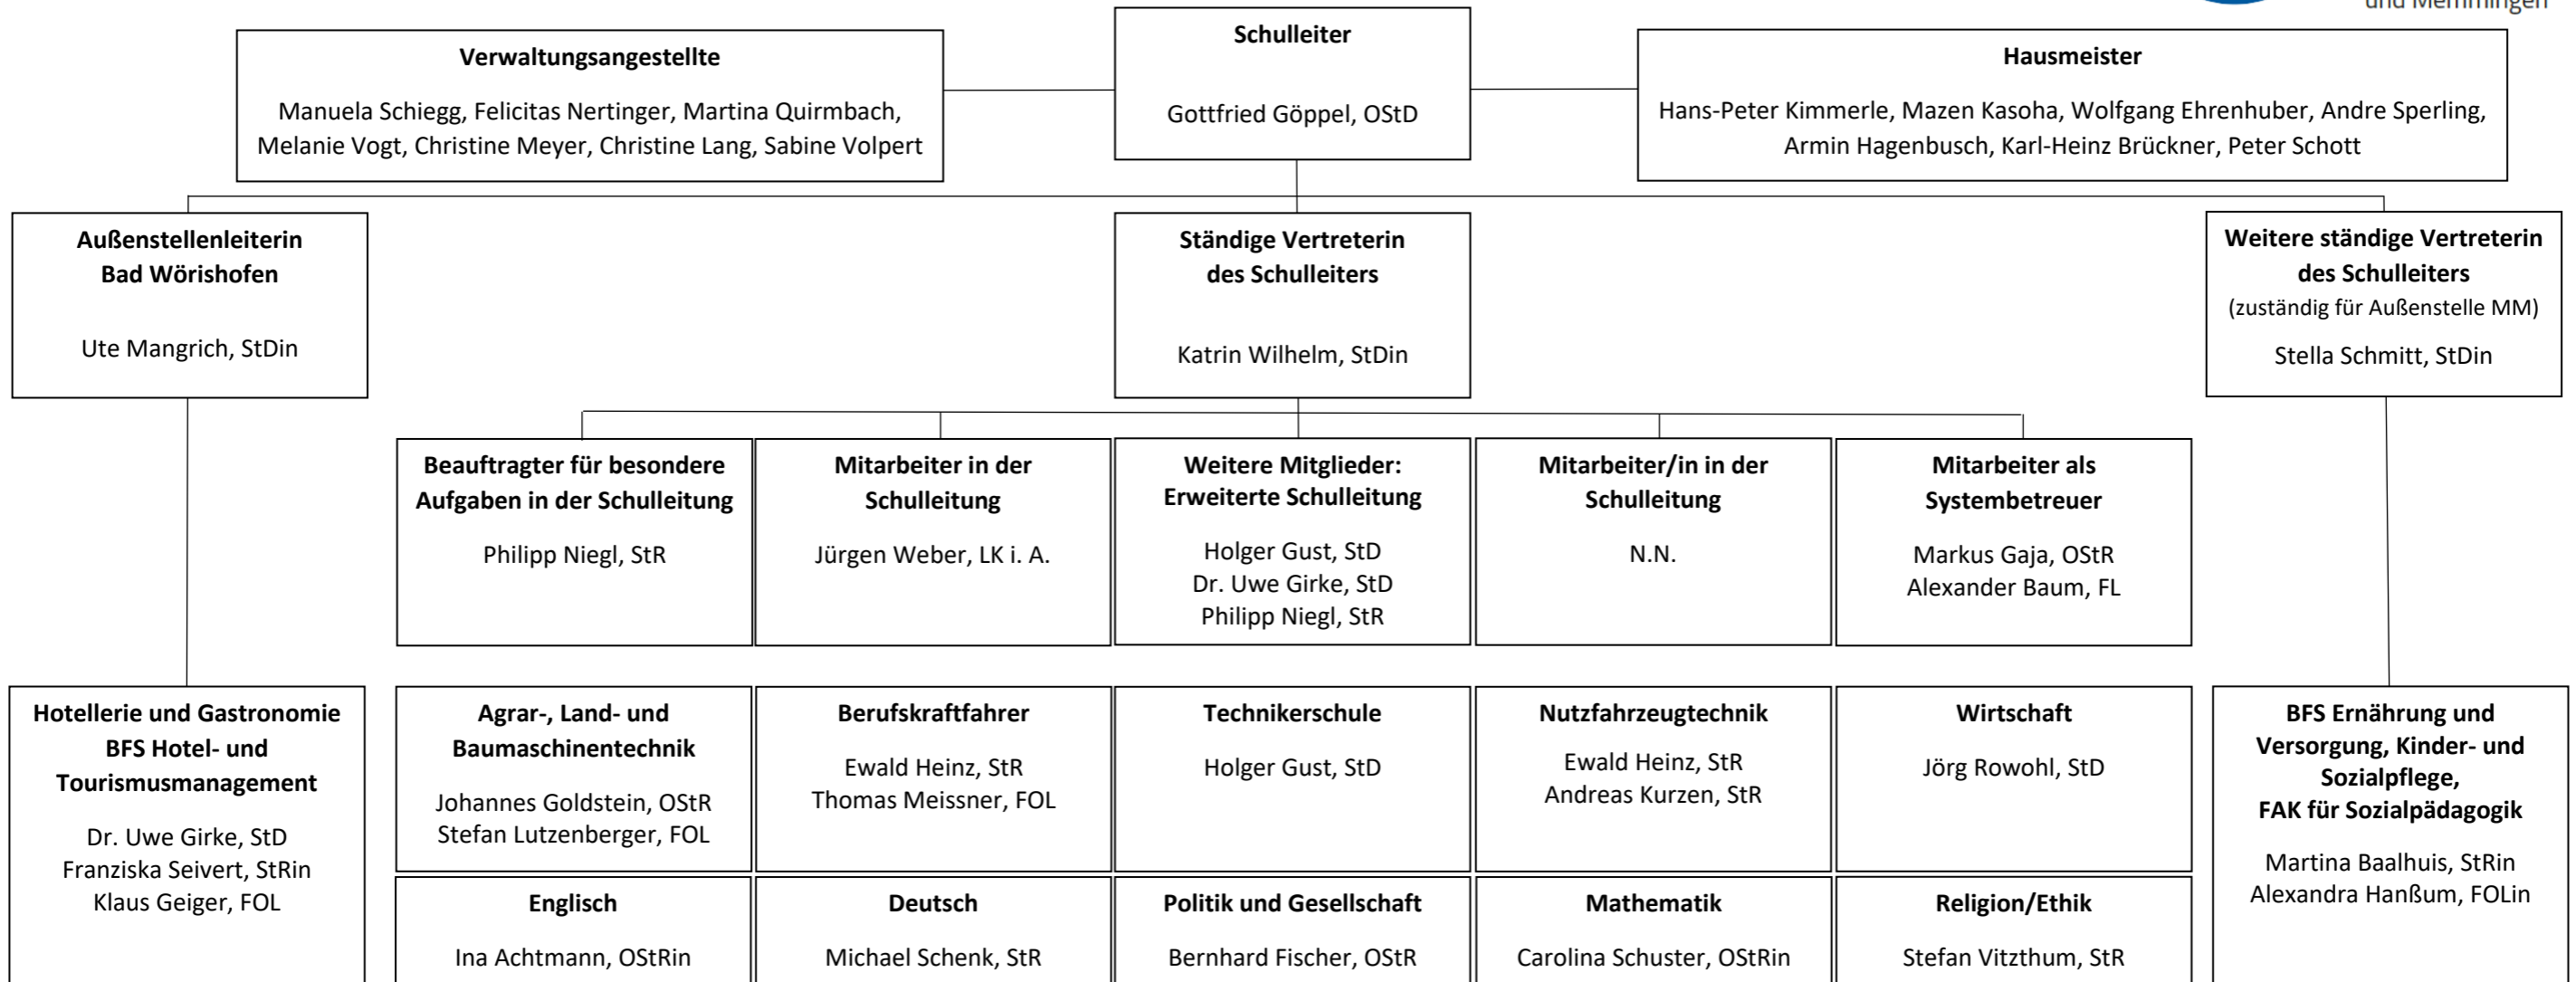

Organigramm: Staatliche Berufsschule Mindelheim

Weitere wichtige Zuständigkeitsbereiche

Seminarlehrerin Jutta Horstmann, StDin	Beratungslehrerin Katrin Wilhelm, StDin Ute Mangrich, StDin Stella Schmitt, StDin	Untis / Webuntis Philipp Niegl, StR Martina Baalhuis, StRin Ulrich Mammensohn, StR	Schulpsychologie Simone Wörz, StRin Lukas Liebermann, StR	Jugendsozialarbeit Luca Weissenhorn, Soz.Päd. Bertram Klopper, Soz.Päd.	Öffentlichkeitsarbeit Jürgen Weber, LK i. A.	Berufsvorbereitung / Berufsintegration Dr. Andreas Biela, OStR
Teamsprecher Klimaschule Philipp Niegl, StR Ewald Heinz, StR Ute Mangrich, StDin Stella Schmitt, StDin Theresa Steinle, FLin	Regionalmentor für FL-Ausbildung Thomas Meissner, FOL	Datenschutzbeauftragter Andreas Kochanski, OStR	Fachmitarbeiterin RvS Andrea Mühlisch, StDin	Personalratsvorsitzender Reinhard Reimers, FOL	Schulteam Berufssprache Deutsch Michael Schenk, StR Andrea Mühlisch, StDin Aleksandra Windorf, FOLin Natalie Riedmiller, StRin Reinhard Reimers, FOL Ulrich Schoeneich, OStR	Inklusionsbeauftragte Stefan Vitzthum, StR Ulrich Schoeneich, OStR
	Sicherheitsbeauftragte Alexander Baum, FL Stefan Lutzenberger, FOL Katharina Sellner, StRin Herbert Zinsmeister, FOL	Erasmus+ Beauftragte Alexandra Zieger, OStRin	Schulentwicklungs- und Fortbildungskoordinator Jürgen Weber, LK i. A.	QmbS-Leitungsteam Sebastian Schunke, StR Anna Kutter, StRin Aleksandra Windorf, FOLin		EDV-Standortbeauftragter Außenstelle Memmingen Manuel Schacherl, FOL