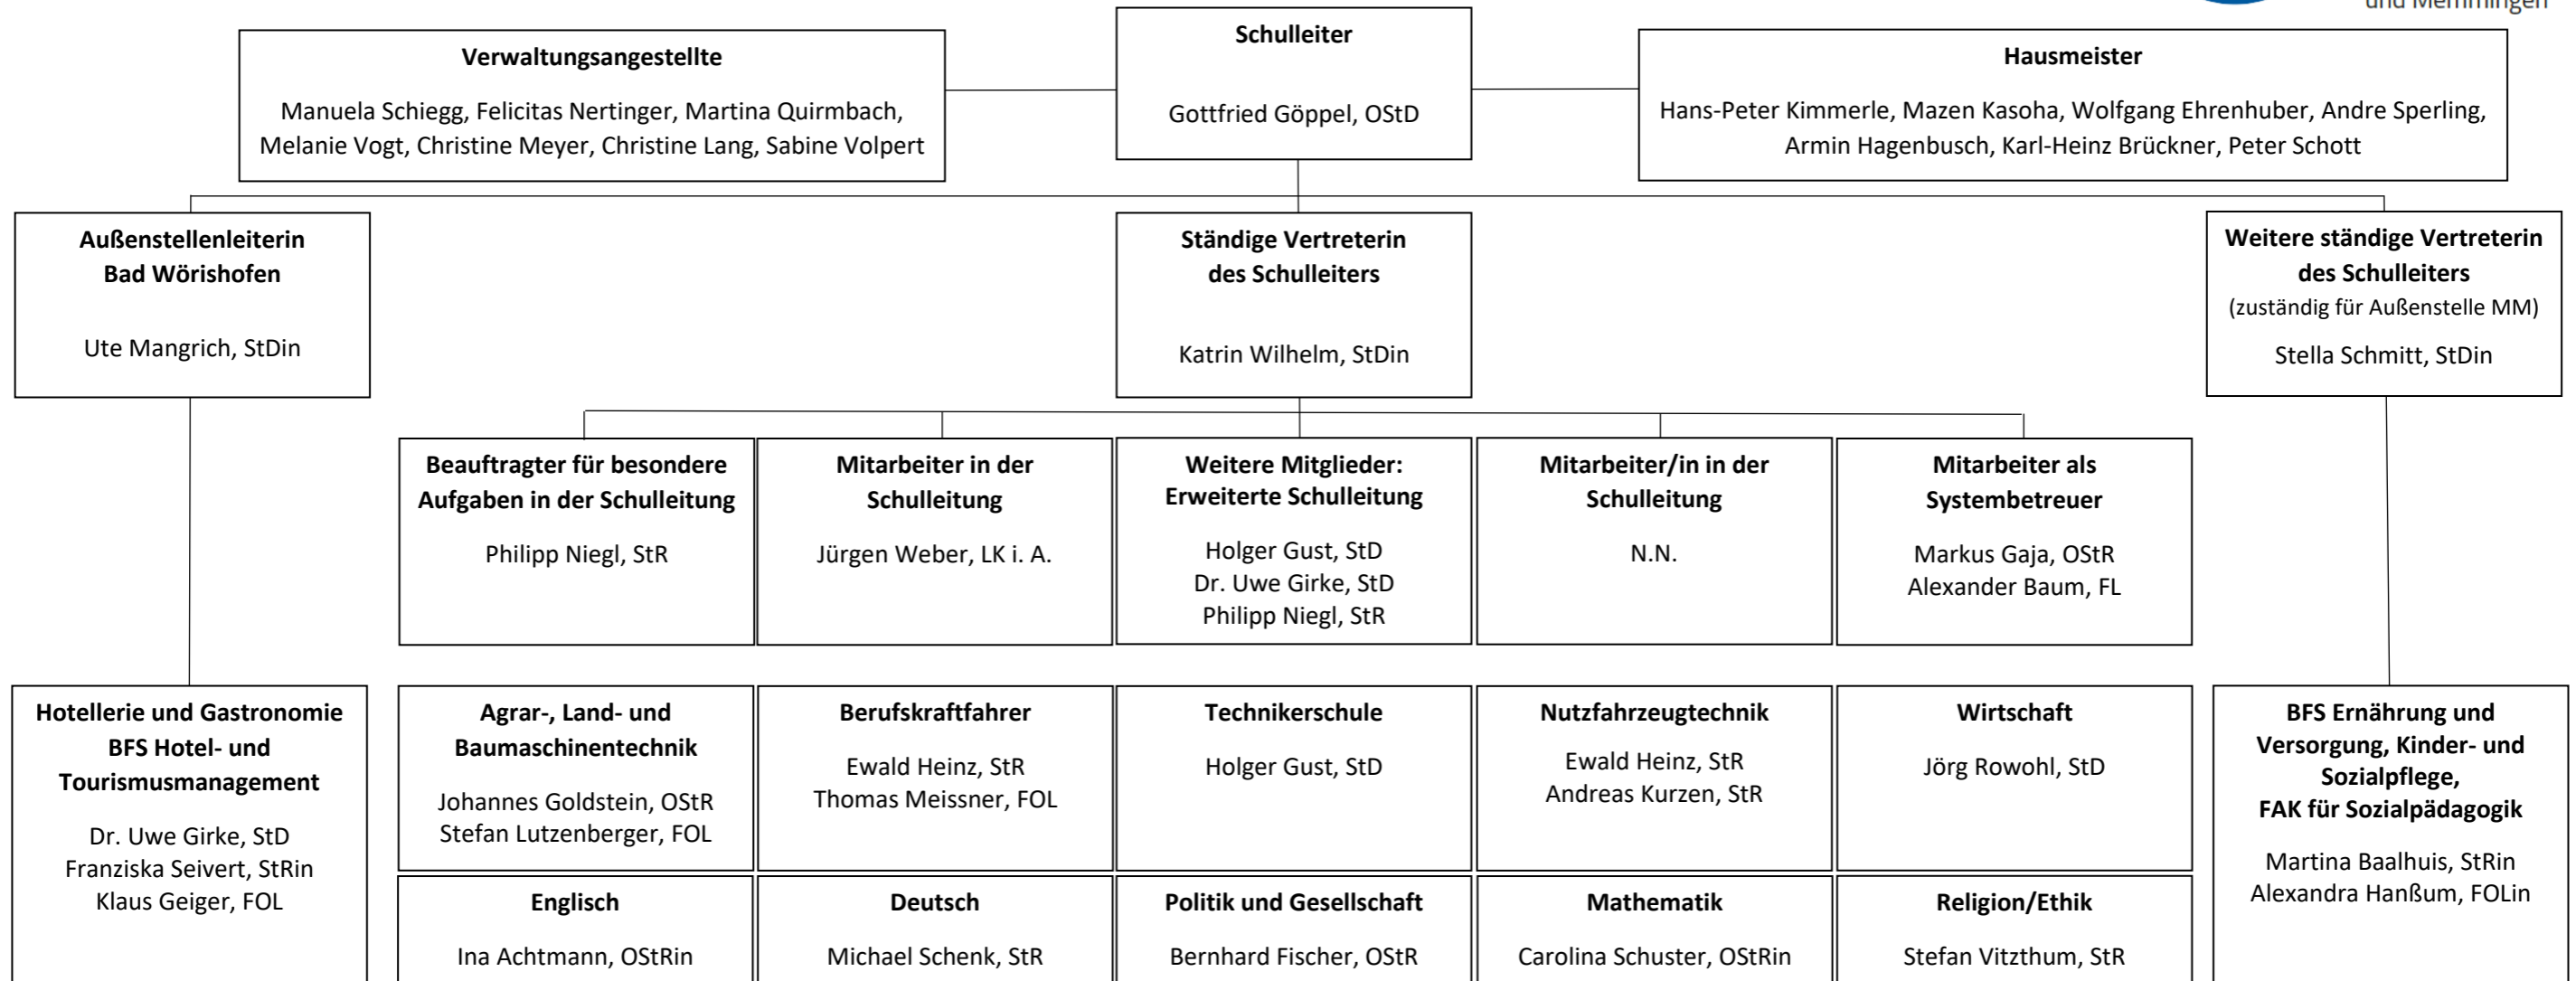

Organigramm: Staatliche Berufsschule Mindelheim

Weitere wichtige Zuständigkeitsbereiche

Seminarlehrerin Jutta Horstmann, StDin	Beratungslehrerin Katrín Wilhelm, StDin Ute Mangrich, StDin Stella Schmitt, StDin	Untis / Webuntis Philipp Niegl, StR Martina Baalhuis, StRin Ulrich Mammensohn, StR	Schulpsychologie Simone Wörz, StRin	Jugendsozialarbeit Luca Weissenhorn, Soz.Päd. Bertram Klopfer, Soz.Päd.	Öffentlichkeitsarbeit Jürgen Weber, LK i. A.	Berufsvorbereitung / Berufsintegration Dr. Andreas Biela, OStR
Teamsprecher Klimaschule Philipp Niegl, StR Ewald Heinz, StR Ute Mangrich, StDin Stella Schmitt, StDin Theresa Steinle, FLin	Regionalmentor für FL-Ausbildung Thomas Meissner, FOL	Datenschutzbeauftragter Andreas Kochanski, OStR	Fachmitarbeiterin RvS Andrea Mühlisch, StDin	Personalratsvorsitzender Reinhard Reimers, FOL	Schulteam Berufssprache Deutsch Michael Schenk, StR Andrea Mühlisch, StDin Aleksandra Windorf, FOLin Natalie Riedmiller, StRin Reinhard Reimers, FOL Ulrich Schoeneich, OStR	Inklusionsbeauftragte Stefan Vitzthum, StR Ulrich Schoeneich, OStR
	Sicherheitsbeauftragte Alexander Baum, FL Stefan Lutzenberger, FOL Katharina Sellner, StRin Herbert Zinsmeister, FOL	Erasmus+ Beauftragte Alexandra Zieger, OStRin	Schulentwicklungs- und Fortbildungskoordinator Jürgen Weber, LK i. A.	QmbS-Leitungsteam Sebastian Schunke, StR Anna Kutter, StRin Aleksandra Windorf, FOLin	EDV-Standortbeauftragter Außenstelle Memmingen Manuel Schacherl, FOL	