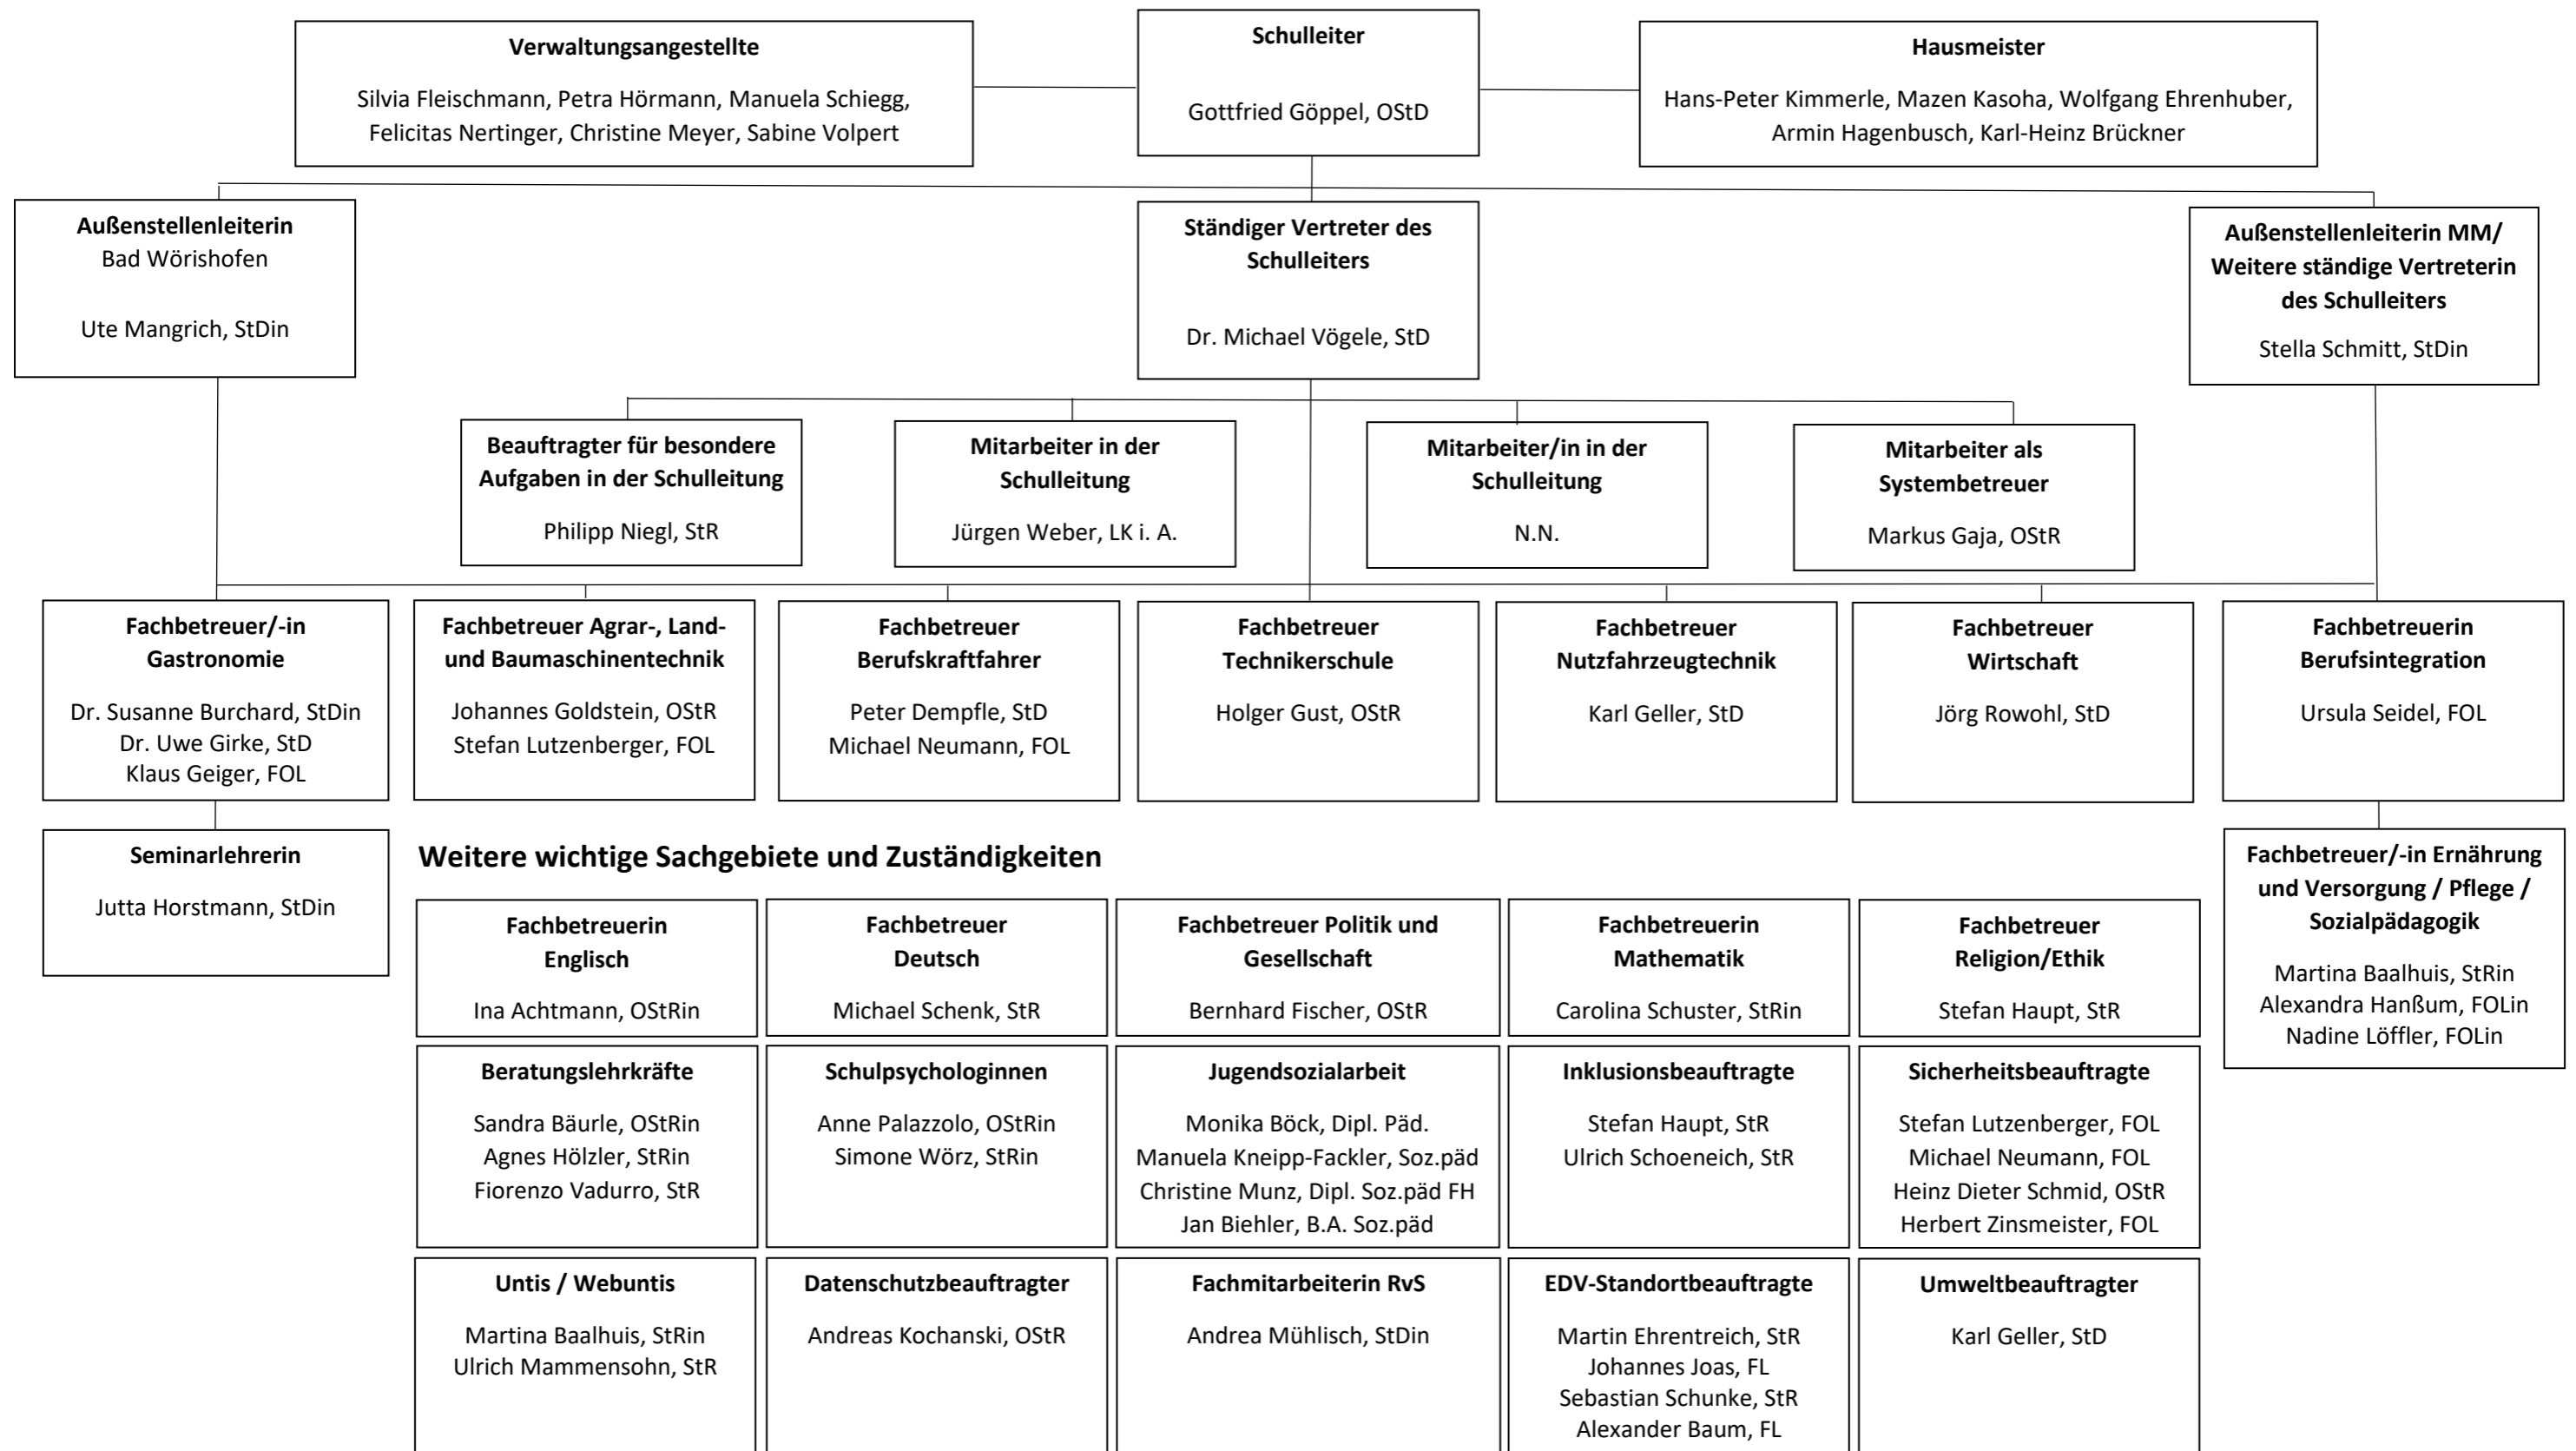

Organigramm: Staatliche Berufsschule Mindelheim

berufsschule mindelheim
mit den Standorten
in Bad Wörishofen
und Memmingen

Weitere wichtige Sachgebiete und Zuständigkeiten

Fachbetreuerin Englisch Ina Achtmann, OStRin	Fachbetreuer Deutsch Michael Schenk, StR	Fachbetreuer Politik und Gesellschaft Bernhard Fischer, OStR	Fachbetreuerin Mathematik Carolina Schuster, StRin	Fachbetreuer Religion/Ethik Stefan Haupt, StR
Beratungslehrkräfte Sandra Bäurle, OStRin Agnes Hölzler, StRin Fiorenzo Vadurro, StR	Schulpsychologinnen Anne Palazzolo, OStRin Simone Wörz, StRin	Jugendsozialarbeit Monika Böck, Dipl. Päd. Manuela Kneipp-Fackler, Soz.päd Christine Munz, Dipl. Soz.päd FH Jan Biehler, B.A. Soz.päd	Inklusionsbeauftragte Stefan Haupt, StR Ulrich Schoeneich, StR	Sicherheitsbeauftragte Stefan Lutzenberger, FOL Michael Neumann, FOL Heinz Dieter Schmid, OStR Herbert Zinsmeister, FOL
Untis / Webuntis Martina Baalhuis, StRin Ulrich Mammensohn, StR	Datenschutzbeauftragter Andreas Kochanski, OStR	Fachmitarbeiterin RvS Andrea Mühlisch, StDin	EDV-Standortbeauftragte Martin Ehrentreich, StR Johannes Joas, FL Sebastian Schunke, StR Alexander Baum, FL	Umweltbeauftragter Karl Geller, StD

Hinweise: - Zu den Mitgliedern der erweiterten Schulleitung gehören die Fachbetreuer Peter Dempfle, Karl Geller und Holger Gust!
- Die Aufgabe des Schulentwicklungs- und Fortbildungskoordinators nimmt der Mitarbeiter in der Schulleitung Jürgen Weber wahr!