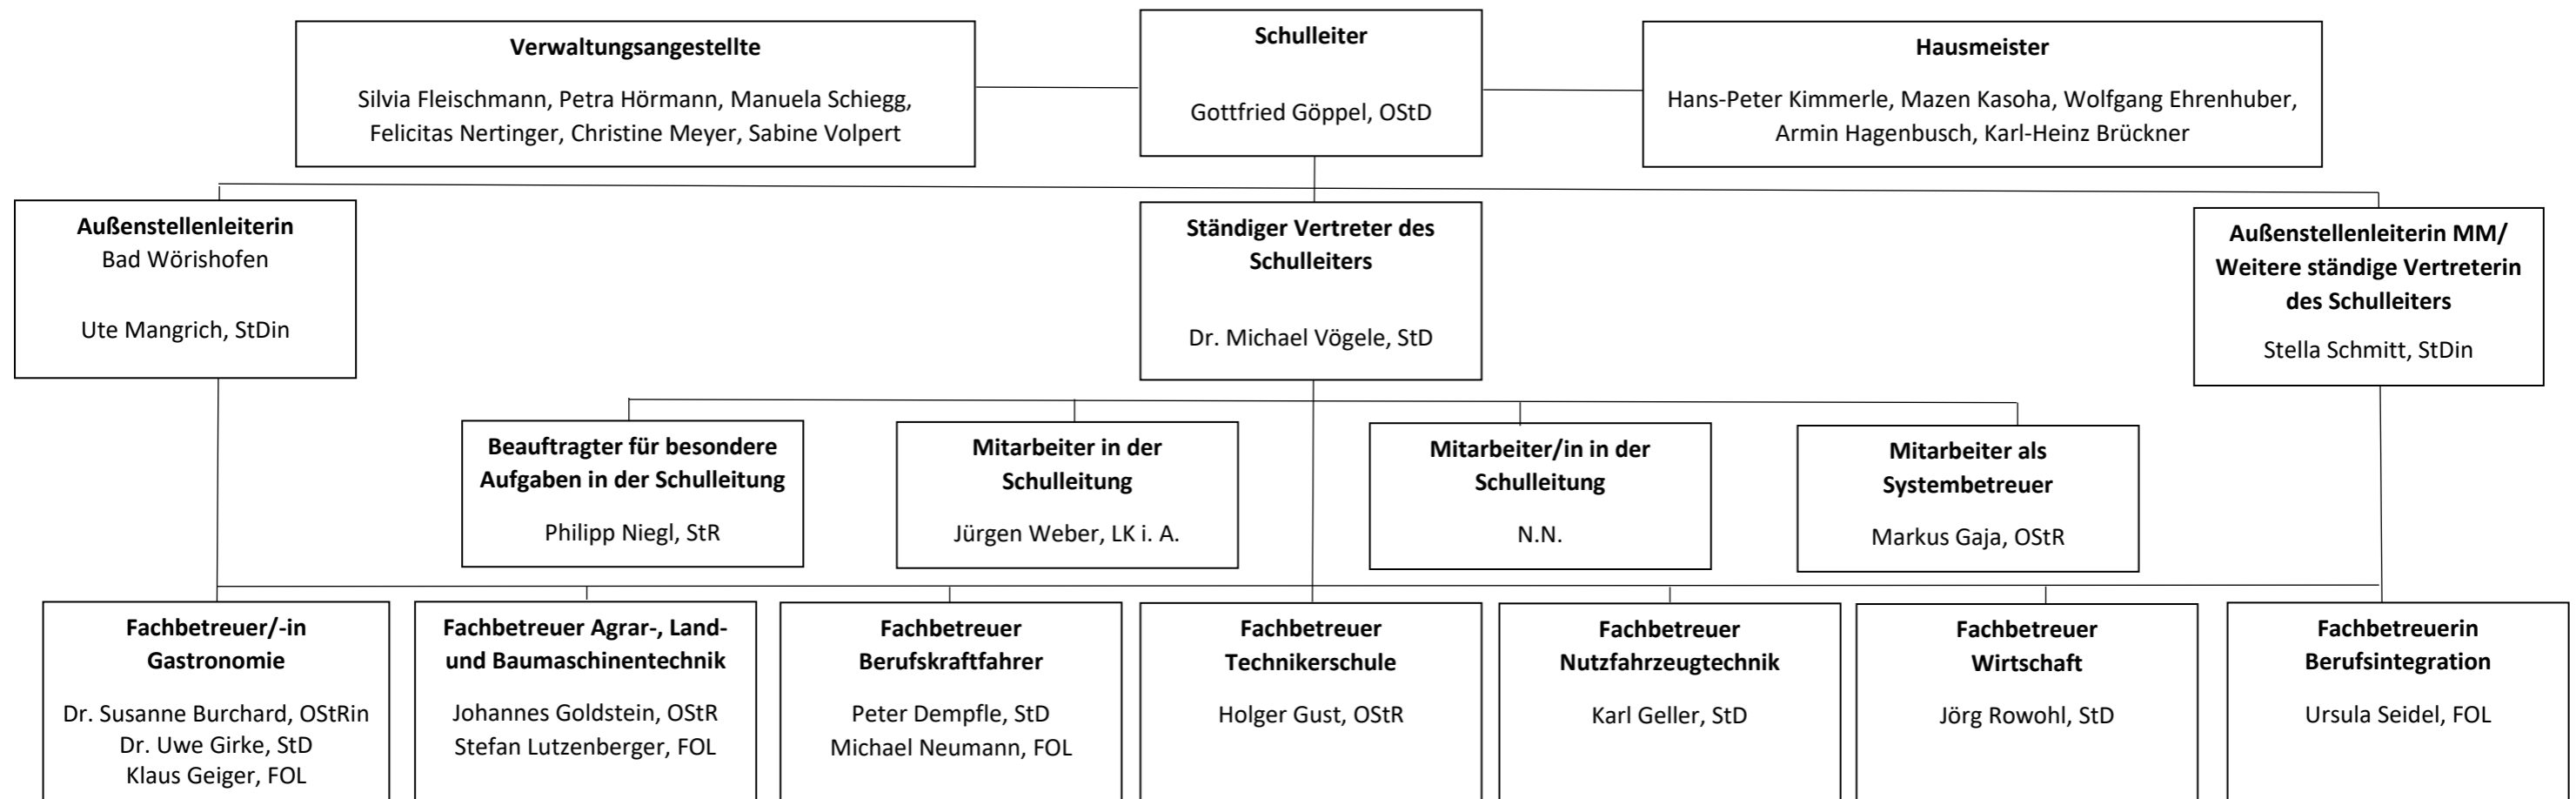

# Organigramm: Staatliche Berufsschule Mindelheim

**berufsschule  
mindelheim**  
mit den Standorten  
in Bad Wörishofen  
und Memmingen

**Seminarlehrerin**  
Jutta Horstmann, StDin

**Fachbetreuer/-in Ernährung und Versorgung / Pflege / Sozialpädagogik**  
Martina Baalhuis, StRin  
Alexandra Hanßum, FOLin  
Nadine Löffler, FOLin

**Hinweise:** - Zu den Mitgliedern der erweiterten Schulleitung gehören die Fachbetreuer Peter Dempfle, Karl Geller und Holger Gust!  
- Die Aufgabe des Schulentwicklungs- und Fortbildungskoordinators nimmt der Mitarbeiter in der Schulleitung Jürgen Weber wahr!