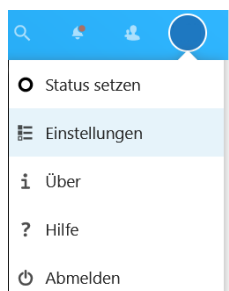

HINWEIS: Beim Schuljahreswechsel müssen Sie Ihr Profil in UntisMobile löschen und neu anlegen.

Wenn Sie Ihr Kennwort vergessen haben, können Sie es über den Link <https://passwort.bsbadw.de/ssp/> zurücksetzen – ACHTUNG(!), damit ändert sich auch das Kennwort in der Schule, in der Nextcloud und bei WebUntis.

Nur wer eine gültige Mailadresse in der Schule hinterlegt hat, kann selbst sein Passwort zurücksetzen. Prüfen Sie dies bitte zeitnah in Ihren Einstellungen in der Nextcloud und geben Sie ggf. in der Verwaltung (Sekretariat) eine gültige Mailadresse an.