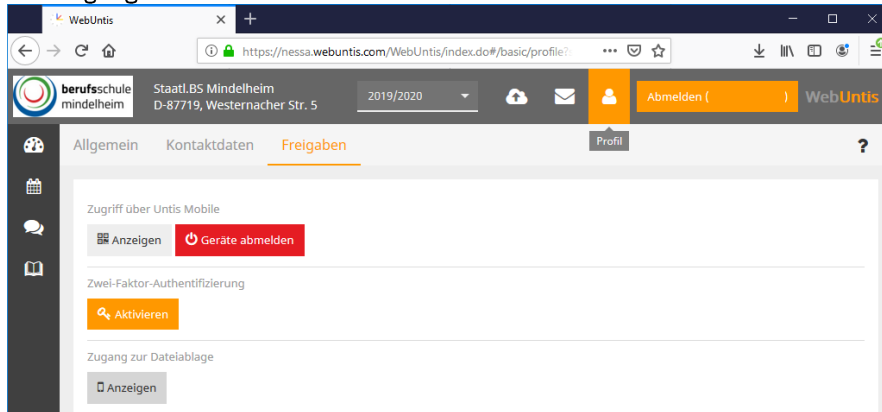

Wenn Sie in der Schule (oder über die Passwort-Webseite – siehe unten) das Passwort geändert haben, können Sie sich mit Ihrer Schul-Kennung (vgl. *Nutzung des Schulnetzwerkes*) bei WebUntis anmelden.

Login

Staatl.BS Mindelheim  
D-87719, Westernacher Str. 5  
Schule wechseln

KLASSENACHNAME

Passwort

Login

Die Anmeldung mit der App funktioniert dann analog, alternativ scannen Sie den QR-Code ihres Profils mit den Zugangsdaten.